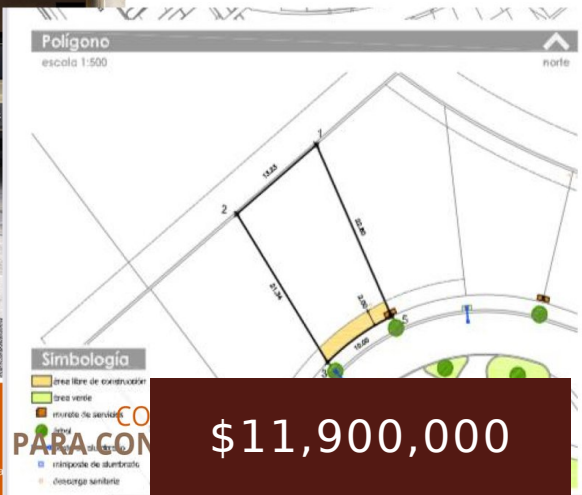

CASA EN PRE-VENTA EN LOMAS DEL PEDREGAL CON BAÑO EN PLANTA BAJA

<https://cascoinmobiliaria.com>

Av. Sierra Vista,
78295 San Luis Potosí, S.L.P., México

RESIDENCIAL LOMAS DEL PEDREGAL **RECAMARA EN P.B.**, de 4 recamaras y 4 baños y 250 m2 de terreno.

\$11,900,000

¿Por que comprar Casa en pre-venta en Lomas del Pedregal con baño en Planta baja?
Lomas del pedregal es una privada residencial que te da seguridad para tus hijos y familia, gracias a la caseta con vigilancia, esto significa acceso controlado, guardia de seguridad y cámaras de seguridad. La ubicación de esta casa en pre-venta [...]

Baños : 4 baños

Dormitorios: 4 camas

Area construida: 382 m²

Modalidad: Venta

Divisa: MXN

Categoría: En Venta

Estado : Preventa

Medios baños: 1 medio baño

Pisos : 3 floors

Tamaño del lote, m² : 250 m²

Estacionamiento: 2

Terreno

Estado del terreno: Residencial

Servicios y características

Comodidades: Area infantil, áreas verdes, Estacionamiento, Seguridad

Características: Cocina Integral, Pet friendly