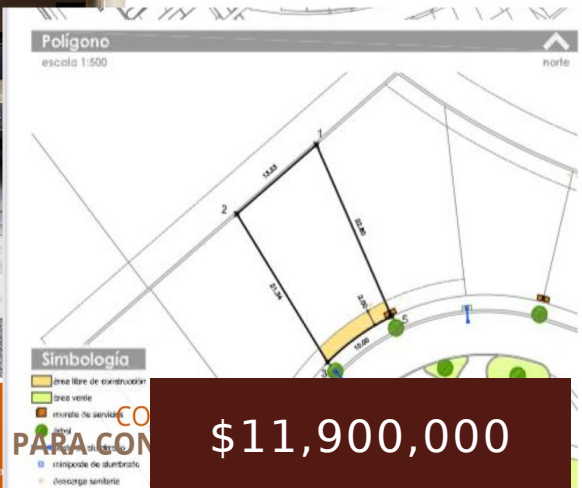

# CASA EN PRE-VENTA EN LOMAS DEL PEDREGAL CON BAÑO EN PLANTA BAJA

<https://cascoinmobiliaria.com>

Av. Sierra Vista,  
78295 San Luis Potosí, S.L.P., México

RESIDENCIAL LOMAS DEL PEDREGAL **RECAMARA EN P.B.**, de 4 recamaras y 4 baños y 250 m2 de terreno.

**\$11,900,000**

¿Por que comprar Casa en pre-venta en Lomas del Pedregal con baño en Planta baja?  
Lomas del pedregal es una privada residencial que te da seguridad para tus hijos y familia, gracias a la caseta con vigilancia, esto significa acceso controlado, guardia de seguridad y cámaras de seguridad. La ubicación de esta casa en pre-venta [...]