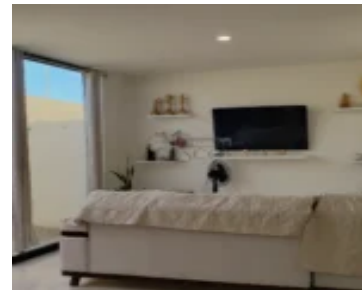

CASA EN RENTA PUERTA NATURA MODELO CEIBA AMUEBLADA EN PRIVADA

<https://cascoinmobiliaria.com>

Prta Natura, 78397
San Luis Potosí,
S.L.P., México

Casa en renta Puerta Natura modelo ceiba amueblada en privada Mudate solo con tu ropa a esta gran Casa en renta Puertca Natura modelo ceiba amueblada en privada. Además de estar cerca de Villa de Pozos y carretera 57, vivirán en una privada totalmente segura con acceso controlado, guardia de seguridad y cámaras de seguridad, [...]

Baños : 2 baños

Dormitorios: 3 camas

Area construida: 120 m²

Amueblado y con servicios: Amueblado, Con servicios

Estacionamiento: 2

Categoría: En Renta

Estado : Excelente

Medios baños: 1 medio baño