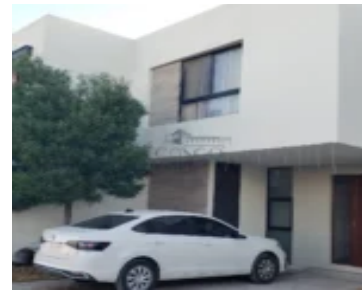

CASA EN RENTA PUERTA NATURA MODELO CEIBA AMUEBLADA EN PRIVADA

<https://cascoinmobiliaria.com>

Prta Natura, 78397
San Luis Potosí,
S.L.P., México

Casa en renta Puerta Natura modelo ceiba amueblada en privada Mudate solo con tu ropa a esta gran Casa en renta Puertca Natura modelo ceiba amueblada en privada. Además de estar cerca de Villa de Pozos y carretera 57, vivirán en una privada totalmente segura con acceso controlado, guardia de seguridad y cámaras de seguridad, [...]