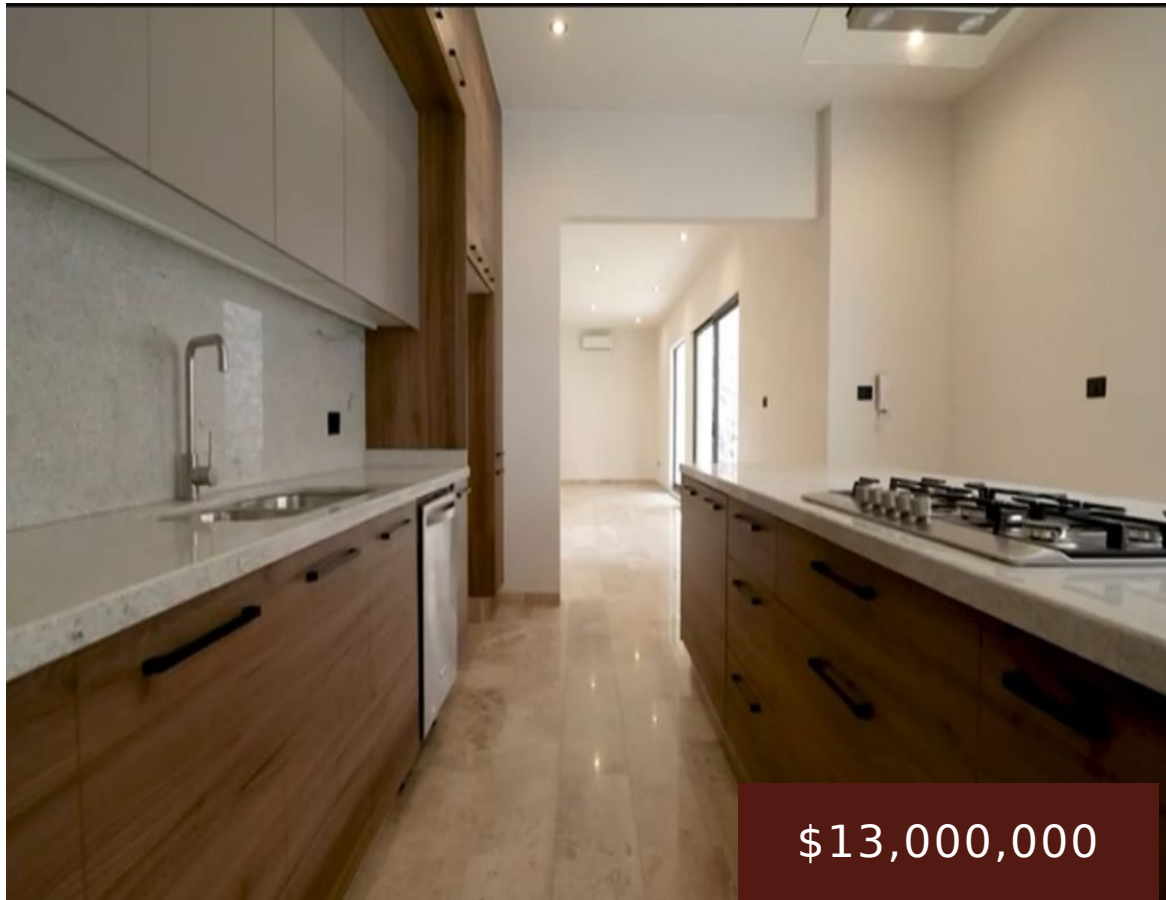

Av. Parque Chapultepec 1555,
78295 San Luis Potosí, S.L.P.,
México

CASA EN VENTA EN PRIVADA SIERRA AZUL CON ROOF GARDEN

<https://cascoinmobiliaria.com>

\$13,000,000

Vive en una de las mejores privadas en SLP Casa en venta en privada Sierra Azul con roof garden Por su ubicación, seguridad, áreas verdes y zona exclusiva. Conoce esta increíble casa en venta en sierra azul y su cercanía a plazas comerciales como plaza san luis, plaza the park e inclusive podrás bajar rapidamente [...]

- 3 camas
- 3 baños
- Casa
- En Venta
- Nueva

aurora casco

Mensaje de WhatsApp

Call us now

Teléfono: (444) 174 75 64

Email: cascoinmob@gmail.com

Dirección: San Luis Potosí, San Luis

Lo esencial

Fecha Agregada : Added 2 años ago

Tipo: Casa

Baños : 3 baños

Dormitorios: 3 camas

Area construida: 452 m²

Año de construcción : 2024

Estacionamiento: 2

Categoría: En Venta