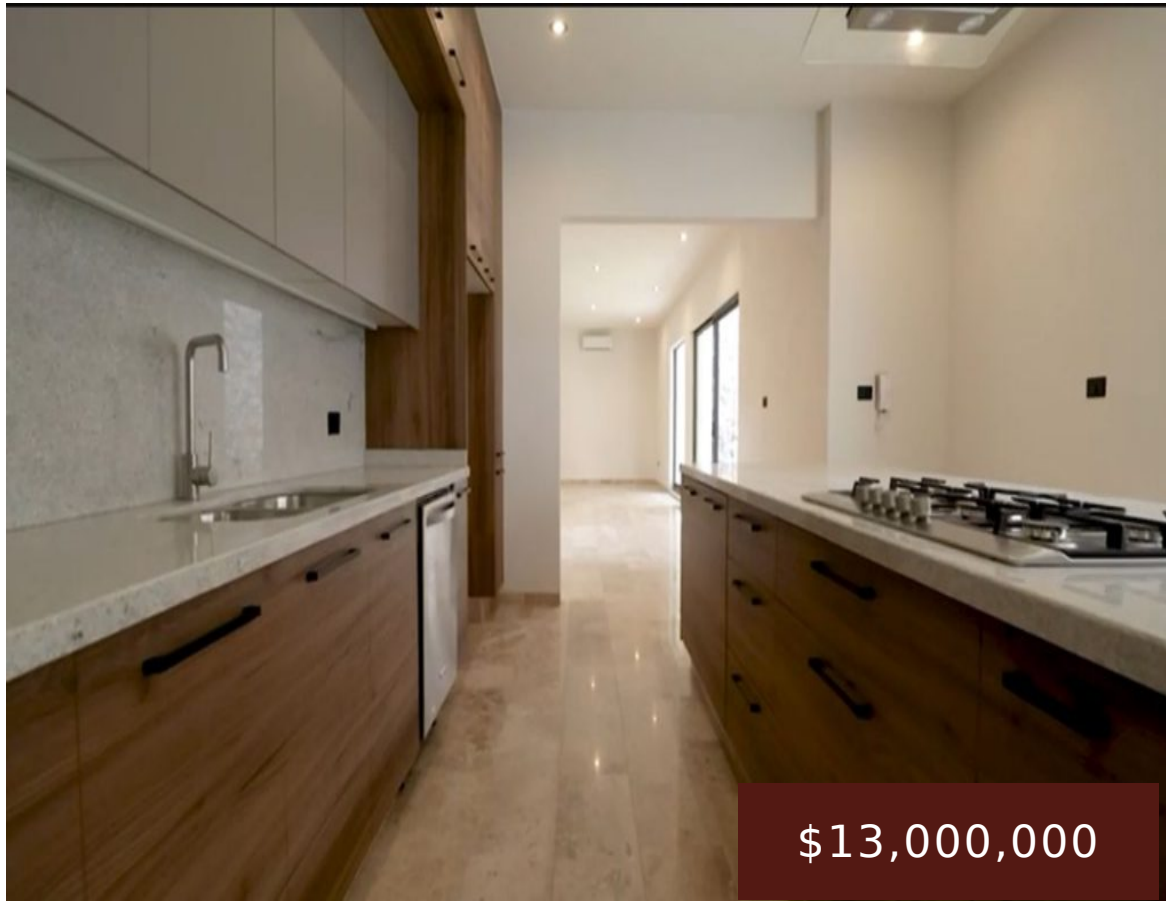

Av. Parque Chapultepec 1555,
78295 San Luis Potosí, S.L.P.,
México

CASA EN VENTA EN PRIVADA SIERRA AZUL CON ROOF GARDEN

<https://cascoinmobiliaria.com>

\$13,000,000

- 3 beds
- 3 baths
- Casa
- En Venta
- Nueva

Vive en una de las mejores privadas en SLP Por su ubicación, seguridad, áreas verdes y zona exclusiva. Conoce esta increíble casa en venta en sierra azul y su cercanía a plazas comerciales como plaza san luis, plaza the park e inclusive podrás bajar rapidamente hacia el parque tangamanga 1 y salvador nava. La casa [...]

Tipo: Casa

Baños : 3 baths

Dormitorios: 3 beds

Area construida: 452 m²

Año de construcción : 2024

Estacionamiento: 2

Categoría: En Venta

Estado : Nueva