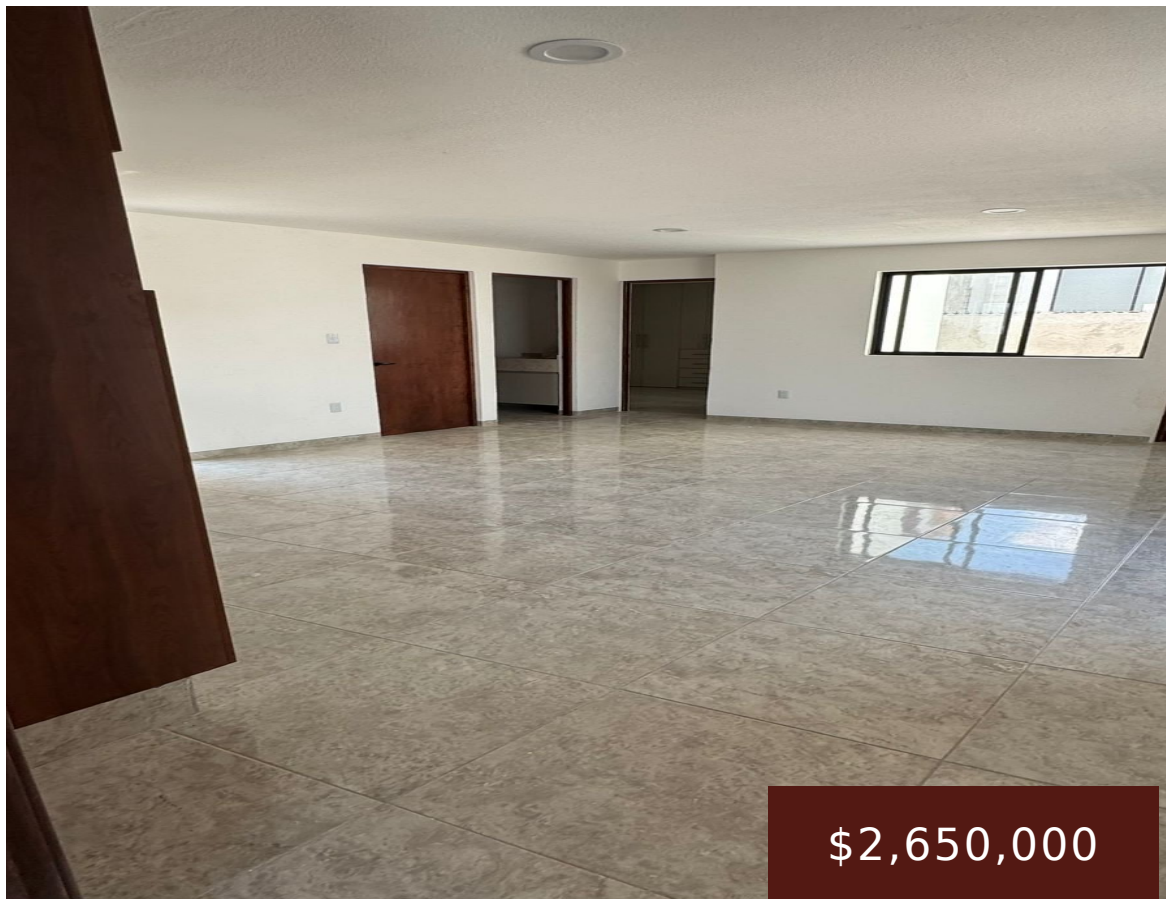

DEPARTAMENTO EN VENTA EN PLANTA BAJA CON PATIO Y JARDÍN EN VILLA MAGNA

<https://cascoinmobiliaria.com>

Av. Joni, Villa Magna, 78183 San Luis Potosí, S.L.P., México

\$2,650,000

¿No encuentras departamento en venta planta baja con terraza en San Luis Potosí? Conoce con nosotros esta torre totalmente nueva de departamentos en venta en villa magna, los cuales cuenta con solo 3 departamentos; 1 el descrito aquí Departamento en venta en Planta Baja con Patio y Jardín en Villa Magna el cual cuenta con [...]

- 2 camas
- 2 baños
- Departamento
- En Venta
- Nueva

Call us now

Teléfono: (444) 174 75 64

Email: cascoinmob@gmail.com

Dirección: San Luis Potosí, San Luis

Lo esencial

Fecha Agregada : Added 4 semanas ago

Tipo: Departamento

Baños : 2 baños

Nivel del suelo: 1

Modalidad: Venta

Divisa: MXN

Categoría: En Venta

Estado : Nueva

Dormitorios: 2 camas

Area construida: 77 m²