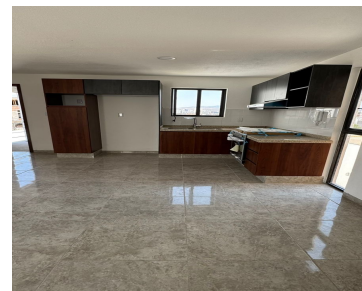

DEPARTAMENTO EN VENTA EN PLANTA BAJA CON PATIO Y JARDÍN EN VILLA MAGNA

<https://cascoinmobiliaria.com>

Av. Joni, Villa Magna, 78183 San Luis Potosí, S.L.P., México

\$2,650,000

¿No encuentras departamento en venta planta baja con terraza en San Luis Potosí? Conoce con nosotros esta torre totalmente nueva de departamentos en venta en villa magna, los cuales cuenta con solo 3 departamentos; 1 el descrito aquí Departamento en venta en Planta Baja con Patio y Jardín en Villa Magna el cual cuenta con [...]

Estacionamiento: 2

Servicios y características

Comodidades: Estacionamiento

Características: Cocina Integral, Jardín, Terraza

Call us now

Teléfono: (444) 174 75 64

Email: cascoinmob@gmail.com

Dirección: San Luis Potosí, San Luis