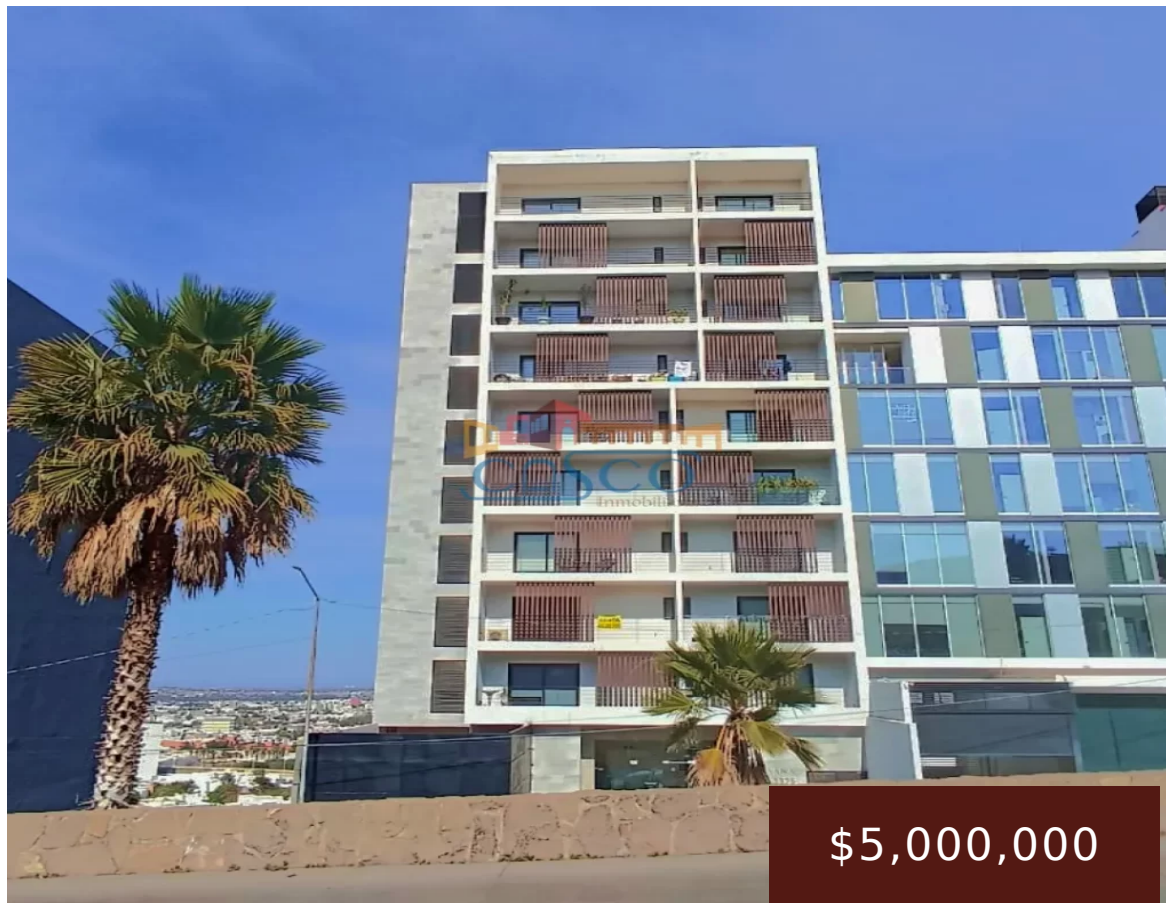

Av. Parque
Chapultepec 1375,
78295 San Luis
Potosí, S.L.P.,
México

DEPARTAMENTO EN VENTA EN TORRE IWANA CON VISTA AL PARQUE TANGAMANGA 1

<https://cascoinmobiliaria.com>

\$5,000,000

Departamento en venta en torre iwana con vista al parque Disfruta en este departamento en venta en torre iwana de una gran vista directa al parque tangamanga 1, además de amenidades como salón de usos múltiples con terraza, gimnasio, recepción, seguridad 24/7 y cámaras de seguridad. Vive frente a la universidad tec milenio, a minutos [...]

- 2 beds
- 2 baths
- Departamento
- En Venta
- Excelente

Call us now

Phone: (444) 174 75 64

Email: cascoinmob@gmail.com

Address: San Luis Potosí, San Luis

Lo esencial

Fecha Agregada : Added 3 días ago

Tipo: Departamento