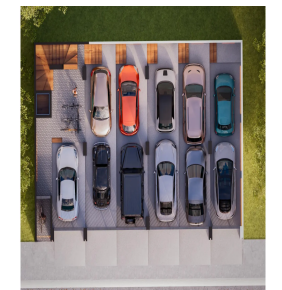

DEPARTAMENTOS EN PREVENTA EN LOMAS DEL TEC CON ELEVADOR

<https://cascoinmobiliaria.com>

LOMAS DEL TEC DEPARTAMENTOS

SOLO 6 en pre-venta!

Modelo cochera 1 auto

- Precios: $2,295,000.00
- superficie de construcción:
- 60 m2
- Estacionamiento para 1 auto
- 2 recamaras
- 2 baños
- Elevador
- 1 er nivel sin vista

Modelo cochera 2 autos

- Precios desde:
- $2,400,000.00
- superficie de construcción:
- 60 m2
- Estacionamiento para 2 autos
- 2 recamaras
- 2 baños
- Elevador
- La vista varía según el nivel, pregunta por disponibilidad

$2,495,000

Lomas del Tecnológico, 78215
San Luis Potosí,
S.L.P., México