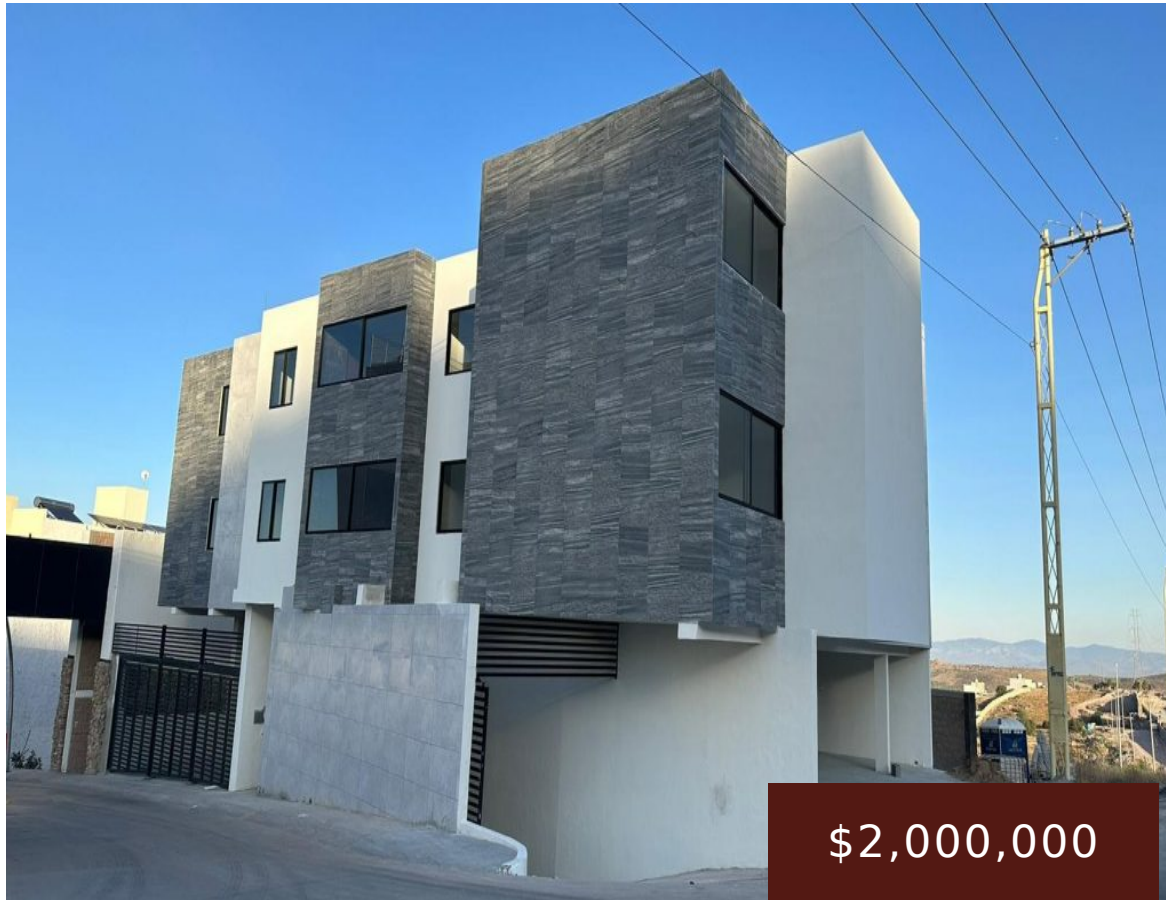

Prol. Calz. de
Guadalupe 5901,
Campo Azul, 78398
San Luis Potosí,
S.L.P., México

DEPARTAMENTOS EN VENTA EN CAMPO AZUL CON ELEVADOR

<https://cascoinmobiliaria.com>

\$2,000,000

- 2 beds
- 2 baths
- Departamento
- En Venta
- Buena

departamentos en preventa en campo azul Conectados a la prolongación calzada de guadalupe y fácil acceso a periferico y a unos minutos de la Feria nacional de S.L.P. no te puedes perder estos departamentos. desde \$ 2,000,000.00 hasta \$ 2,250,000.00 de 81 m2 hasta 83 m2 cuentan con elevador y roof garden -2 recamaras -2 [...]

Dormitorios: 2 beds

Area construida: 81 m²

Estacionamiento: 2

Categoría: En Venta

Estado : Buena

Medios baños: 0 half baths

Pisos : 1 floor

Modalidad: Venta