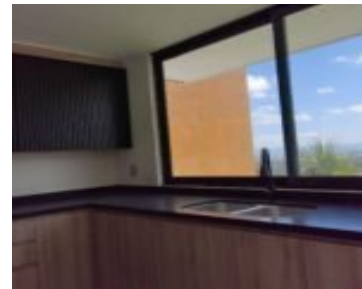

SIERRA AZUL PRIVADA CON SEGURIDAD ZONA DIAMANTE

<https://cascoinmobiliaria.com>

Av. Parque
Chapultepec 1555,
78295 San Luis
Potosí, S.L.P.,
México

\$12,995,000

Sierra Azul privada con seguridad zona Diamante Sierra Azul privada con seguridad zona Diamante una ubicación cercana a colegios, hospitales de primera y farmacias. La casa cuenta con: tres niveles salon de juegos amplio jardin cocina integral abierta vista a la ciudad amplia recamara principal con baño completo y vestidor recamaras secundarias con baño completo [...]

Comodidades: Area infantil, áreas verdes, Estacionamiento, Seguridad

Características: Balcón, Bodega, Closet, Cocina Integral, Jardín, Terraza

Call us now

Teléfono: (444) 174 75 64

Email: cascoinmob@gmail.com