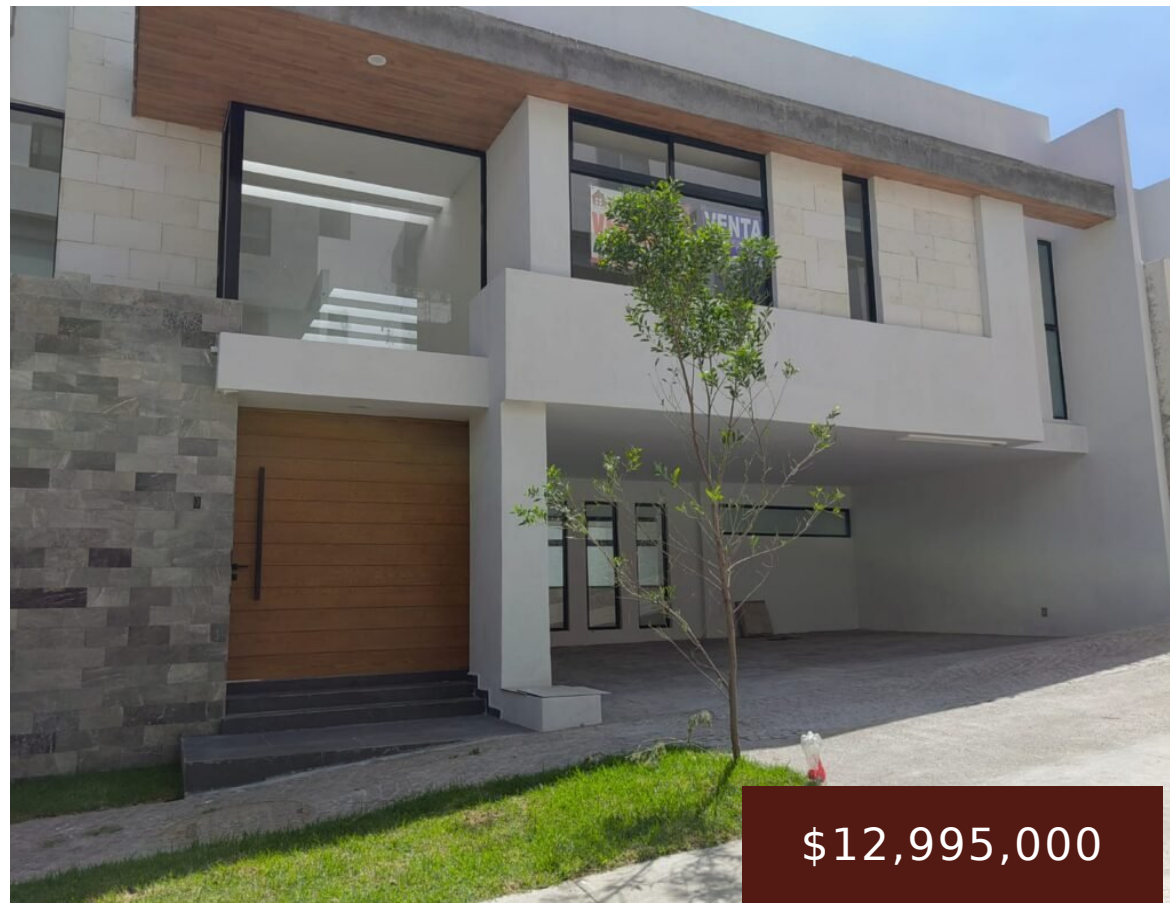

SIERRA AZUL PRIVADA CON SEGURIDAD ZONA DIAMANTE

<https://cascoinmobiliaria.com>

Av. Parque
Chapultepec 1555,
78295 San Luis
Potosí, S.L.P.,
México

\$12,995,000

Sierra Azul privada con seguridad zona Diamante Sierra Azul privada con seguridad zona Diamante una ubicación cercana a colegios, hospitales de primera y farmacias. La casa cuenta con: tres niveles salon de juegos amplio jardin cocina integral abierta vista a la ciudad amplia recamara principal con baño completo y vestidor recamaras secundarias con baño completo [...]

- 3 camas
- 4 baños
- Casa
- En Venta
- Nueva

Call us now

Teléfono: (444) 174 75 64

Email: cascoinmob@gmail.com

Dirección: San Luis Potosí, San Luis

Lo esencial

Fecha Agregada : Added 5 meses ago

Tipo: Casa

Baños : 4 baños

Dormitorios: 3 camas

Nivel del suelo: 1

Tamaño del lote, m² : 325 m²

Modalidad: Venta

Divisa: MXN

Categoría: En Venta

Estado : Nueva

Medios baños: 2 medios baños

Pisos : 3 floors

Area construida: 425 m²

Año de construcción : 2026

Estacionamiento: 2

Terreno

Estado del terreno: Residencial

Servicios y características