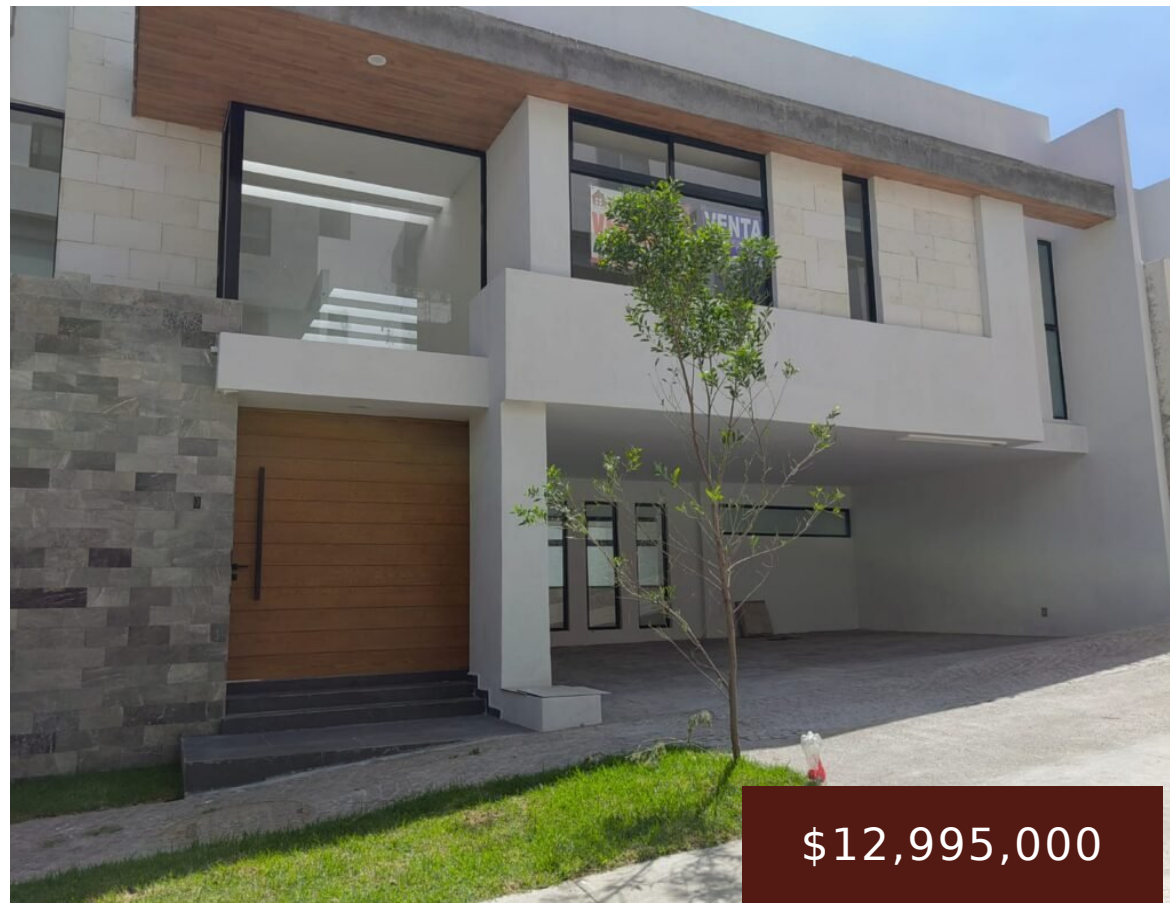

Av. Parque
Chapultepec 1555,
78295 San Luis
Potosí, S.L.P.,
México

SIERRA AZUL PRIVADA CON SEGURIDAD ZONA DIAMANTE

<https://cascoinmobiliaria.com>

\$12,995,000

Sierra Azul privada con seguridad zona Diamante Sierra Azul privada con seguridad zona Diamante una ubicación cercana a colegios, hospitales de primera y farmacias. La casa cuenta con: tres niveles salon de juegos amplio jardin cocina integral abierta vista a la ciudad amplia recamara principal con baño completo y vestidor recamaras secundarias con baño completo [...]

- 3 camas
- 4 baños
- Casa
- En Venta
- Nueva

Call us now

Teléfono: (444) 174 75 64

Email: cascoinmob@gmail.com

Dirección: San Luis Potosí, San Luis

Lo esencial

Fecha Agregada : Added 4 meses ago

Tipo: Casa

Baños : 4 baños

Dormitorios: 3 camas

Nivel del suelo: 1

Tamaño del lote, m² : 325 m²

Modalidad: Venta

Divisa: MXN

Categoría: En Venta

Estado : Nueva

Medios baños: 2 medios baños

Pisos : 3 floors

Area construida: 425 m²

Año de construcción : 2026

Estacionamiento: 2

Terreno

Estado del terreno: Residencial

Servicios y características