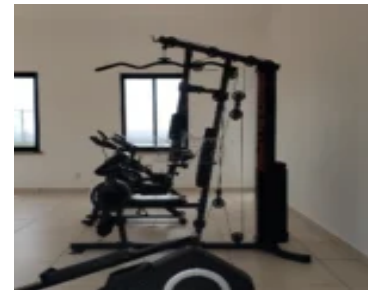

Villa de Reyes,
79530 S.L.P.,
México

TERRENO EN VENTA EN PRIVADA CD. MADERAS SLP

<https://cascoinmobiliaria.com>