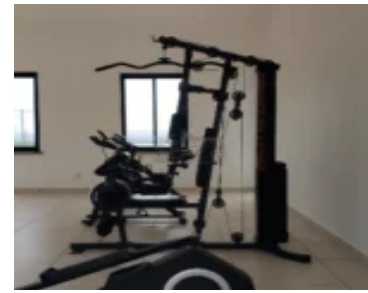

Villa de Reyes,
79530 S.L.P.,
México

TERRENO EN VENTA EN PRIVADA CD. MADERAS SLP

<https://cascoinmobiliaria.com>

$950,000

Terreno en venta en privada Cd. Maderas SLP Conoce e invierte en este Terreno en venta en privada Cd. Maderas SLP una privada cerca de zona industrial y la universidad tecnologica de San Luis con amenidades, seguridad privada y control de acceso. Este excelente terreno en venta para tu casa de descanso o tu [...]

- 0 camas
- 0 baños
- Terreno
- En Venta
- Excelente

Call us now

Teléfono: (444) 174 75 64

Email: cascoinmob@gmail.com

Dirección: San Luis Potosí, San Luis